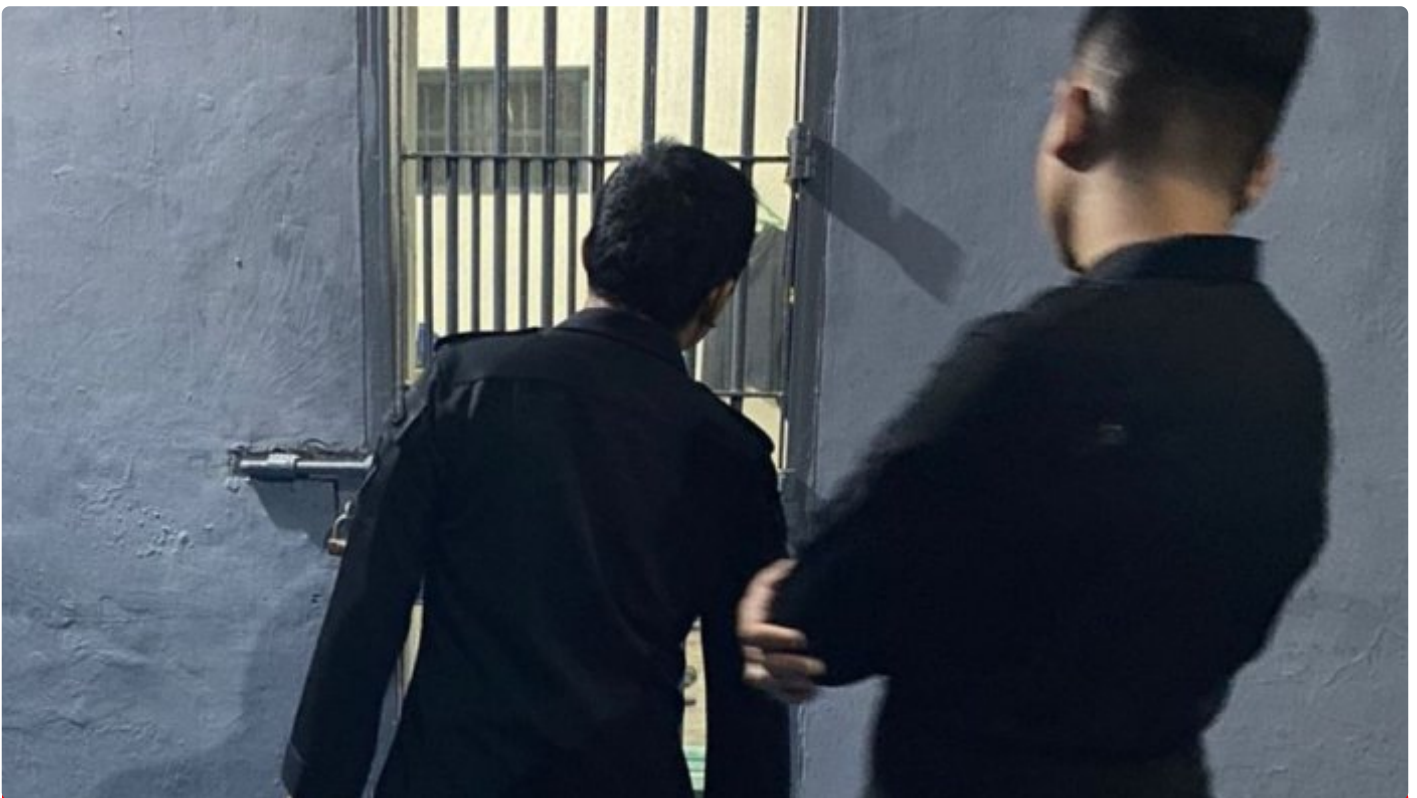

# Petugas Lapas Permisan Lakukan Kontrol Blok Hunian dan Area dalam Lapas

**Candra Putra - CILACAPSELATAN.SELARASNEWS.COM**

Feb 20, 2024 - 18:54

*Lapas Kelas IIA Permisan Nusakambangan melaksanakan kontrol keliling blok hunian dan lingkungan Lapas. Kegiatan ini selalu dilakukan oleh piket kontrol bersama Komandan Jaga dan Anggota Jaga regu pengamanan dalam upaya deteksi dini untuk pencegahan gangguan kamtib, Senin (19/02).*

NUSAKAMBANGAN – Dalam Upaya pencegahan gangguan keamanan dan ketertiban, Lapas Kelas IIA Permisan Nusakambangan melaksanakan kontrol keliling blok hunian dan lingkungan Lapas. Kegiatan ini selalu dilakukan oleh piket kontrol bersama Komandan Jaga dan Anggota Jaga regu pengamanan dalam upaya deteksi dini untuk pencegahan gangguan kamtib, Senin (19/02).

Deteksi dini yang dilakukan melalui kontrol keliling Lapas dilakukan sesuai arahan langsung Direktur Jenderal Pemasarakatan tentang 3 kunci Pemasarakatan Maju yaitu deteksi dini gangguan keamanan dan ketertiban, pemberantasan peredaran gelap narkoba, dan sinergi dengan aparat penegak

hukum lainnya.

Kasubsi Pelaporan Tata Tertib Lapas Permisan, Syamsul Prabowo yang juga merupakan perwira piket pada hari ini mengemukakan deteksi dini dilaksanakan secara rutin dalam rangka mencegah gangguan keamanan dan ketertiban, salah satunya kegiatan kontrol blok hunian WBP.